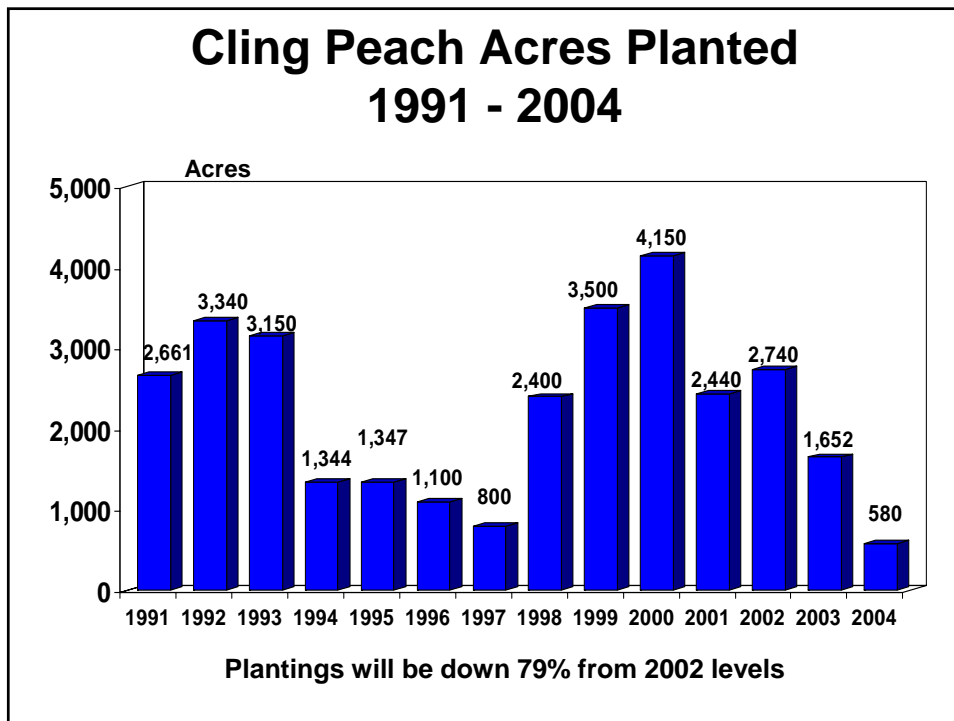

**CLING PEACHES  
TODAY**

**LABOR INTENSIVE  
CROP**

***TOMORROW ?***

<b><u>Cling Peach Bearing Acreage Projections</u></b>	
<b>Bearing Acres, 2003</b>	<b>31,407</b>
<b>Less: Pullouts</b>	<b>&lt;1,505&gt;</b>
<b>Plus: 2001 Plantings</b>	<b><u>2,440</u></b>
<b>Bearing Acres, 2004</b>	<b><u>32,343</u></b>
<b>Less: 5% Pullouts</b>	<b>&lt;1,617&gt;</b>
<b>Plus: 2002 Plantings</b>	<b><u>2,741</u></b>
<b>Bearing Acres, 2005</b>	<b>33,467</b>
<b>Less: 5% Pullouts</b>	<b>&lt;1,673&gt;</b>
<b>Plus: 2003 Plantings</b>	<b><u>1,652</u></b>
<b>Bearing Acres, 2006</b>	<b>33,446</b>
<b>Less: 5% Pullouts</b>	<b>&lt;1,672&gt;</b>
<b>Plus: 2004 Plantings</b>	<b><u>580</u></b>
<b>Bearing Acres, 2007</b>	<b><u>32,354</u></b>