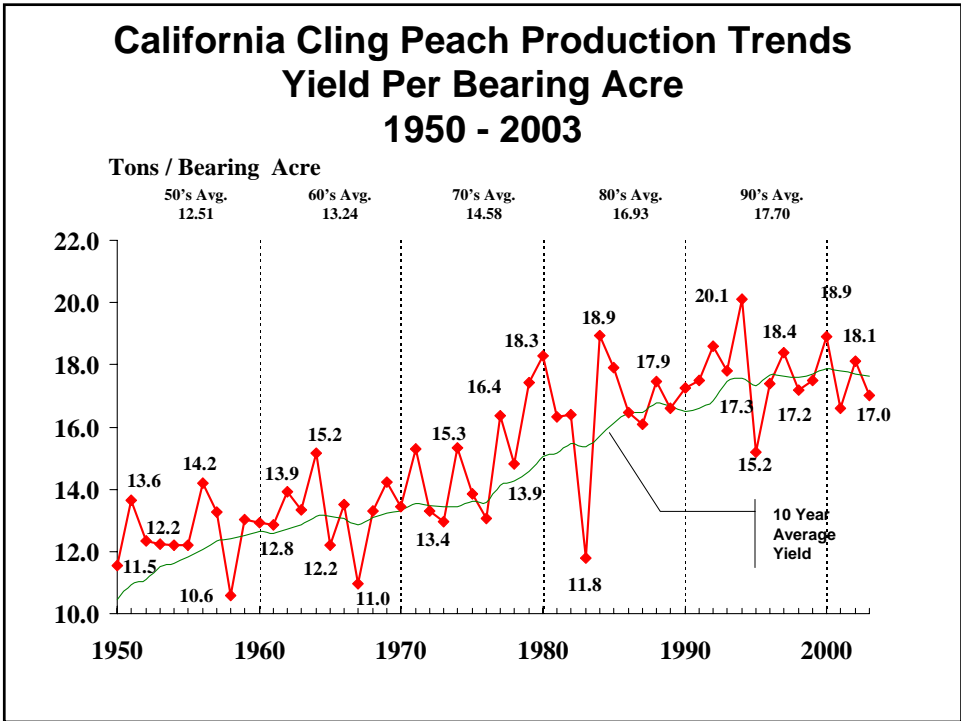

**CLING PEACHES  
TODAY**

**LABOR INTENSIVE  
CROP**

***TOMORROW ?***

<b><u>Cling Peach Bearing Acreage Projections</u></b>	
<b>Bearing Acres, 2003</b>	<b>31,407</b>
<b>Less: Pullouts</b>	<b>&lt;1,505&gt;</b>
<b>Plus: 2001 Plantings</b>	<b><u>2,440</u></b>
<b>Bearing Acres, 2004</b>	<b><u>32,343</u></b>
<b>Less: 5% Pullouts</b>	<b>&lt;1,617&gt;</b>
<b>Plus: 2002 Plantings</b>	<b><u>2,741</u></b>
<b>Bearing Acres, 2005</b>	<b>33,467</b>
<b>Less: 5% Pullouts</b>	<b>&lt;1,673&gt;</b>
<b>Plus: 2003 Plantings</b>	<b><u>1,652</u></b>
<b>Bearing Acres, 2006</b>	<b>33,446</b>
<b>Less: 5% Pullouts</b>	<b>&lt;1,672&gt;</b>
<b>Plus: 2004 Plantings</b>	<b><u>580</u></b>
<b>Bearing Acres, 2007</b>	<b><u>32,354</u></b>